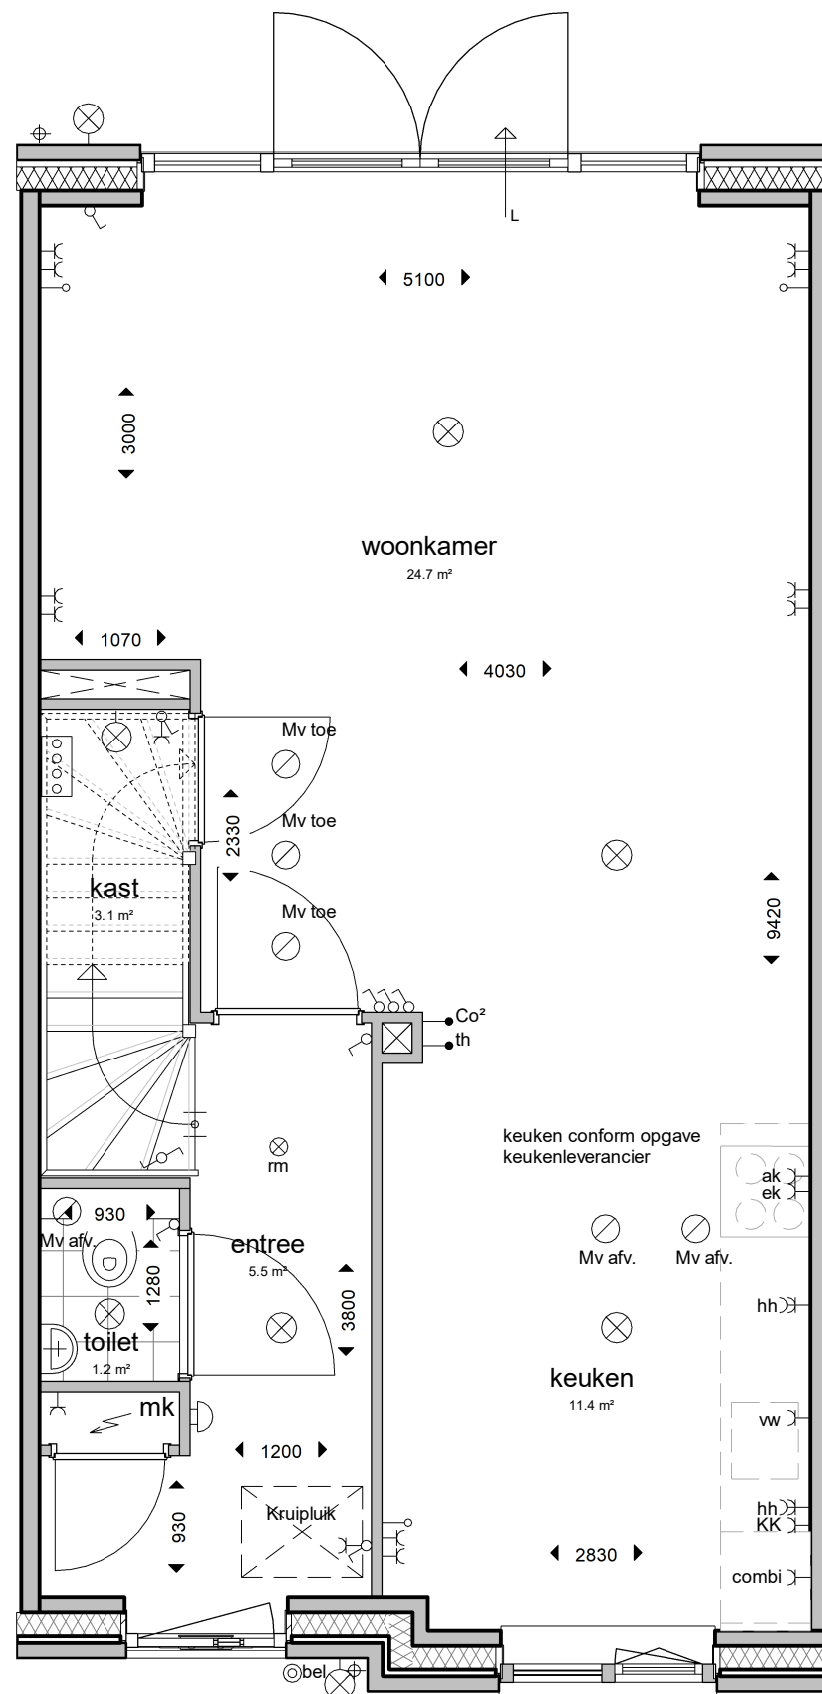

Begane Grond

ADRES : Groeneweg 38, 3059 LC Rotterdam TELEFOON : 010 - 2221000
EMAIL : info@knaap.nl WEBSITE : www.knaap.nl

OPDRACHTGEVER :

Knaap Maatwoningen
Groeneweg 38, 3059 LC Rotterdam
Westvaartpark, Hazerswoude-Rijndijk

PROJECT :

Rijwoningen algemeen

ONDERDEEL :

Begane Grond

PROJECTNUMMER :

122-8103

SCHAAL : 1:50

FORMAAT : A3

DATUM : 17-08-2023

BLAD :

08 BN-65