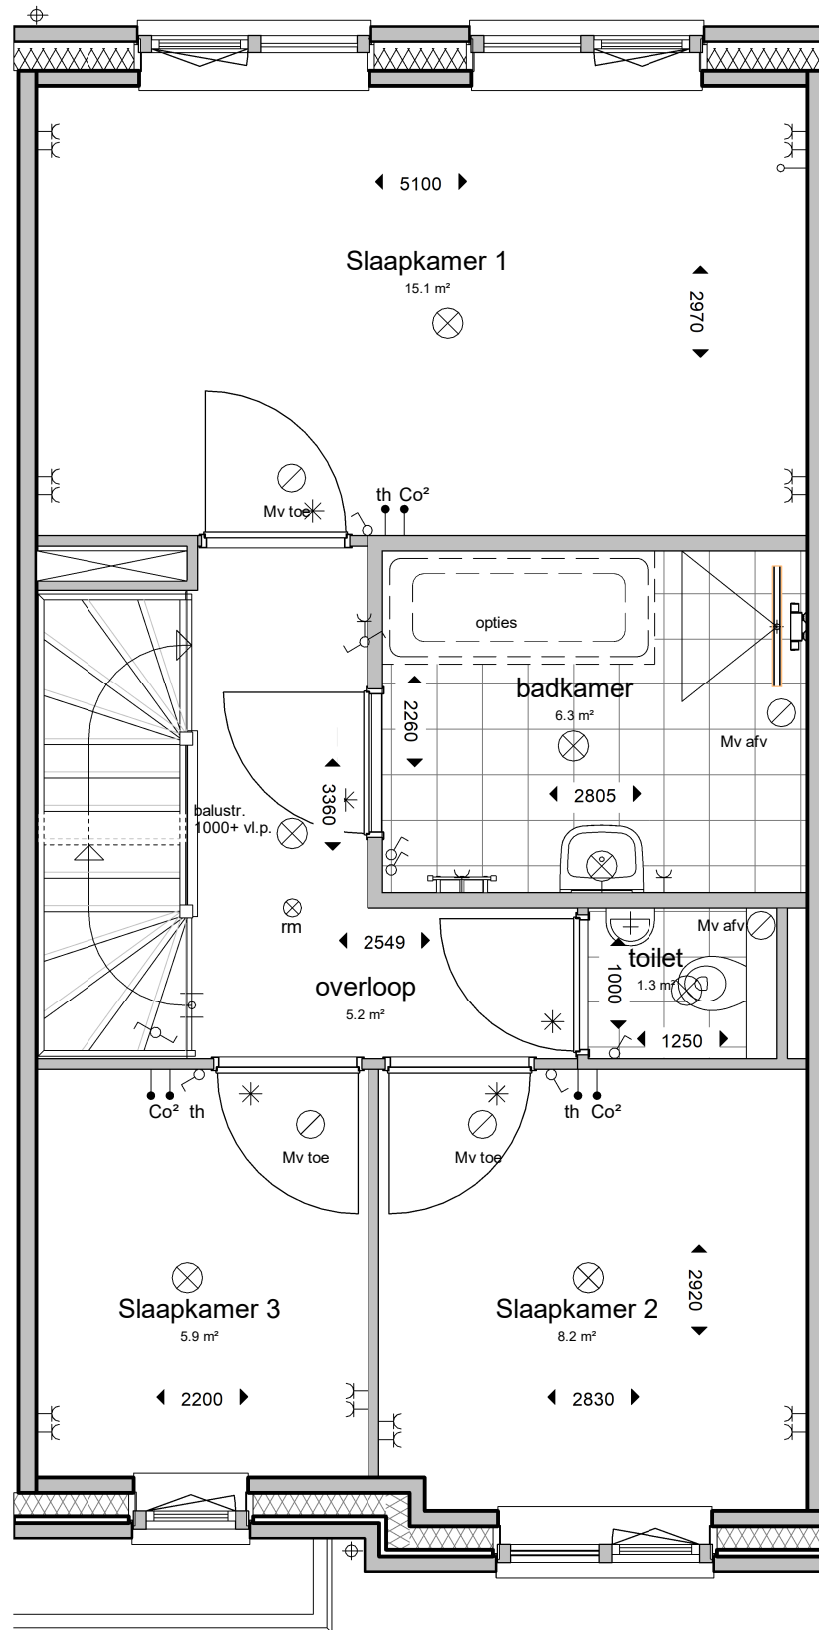

1e Verdieping