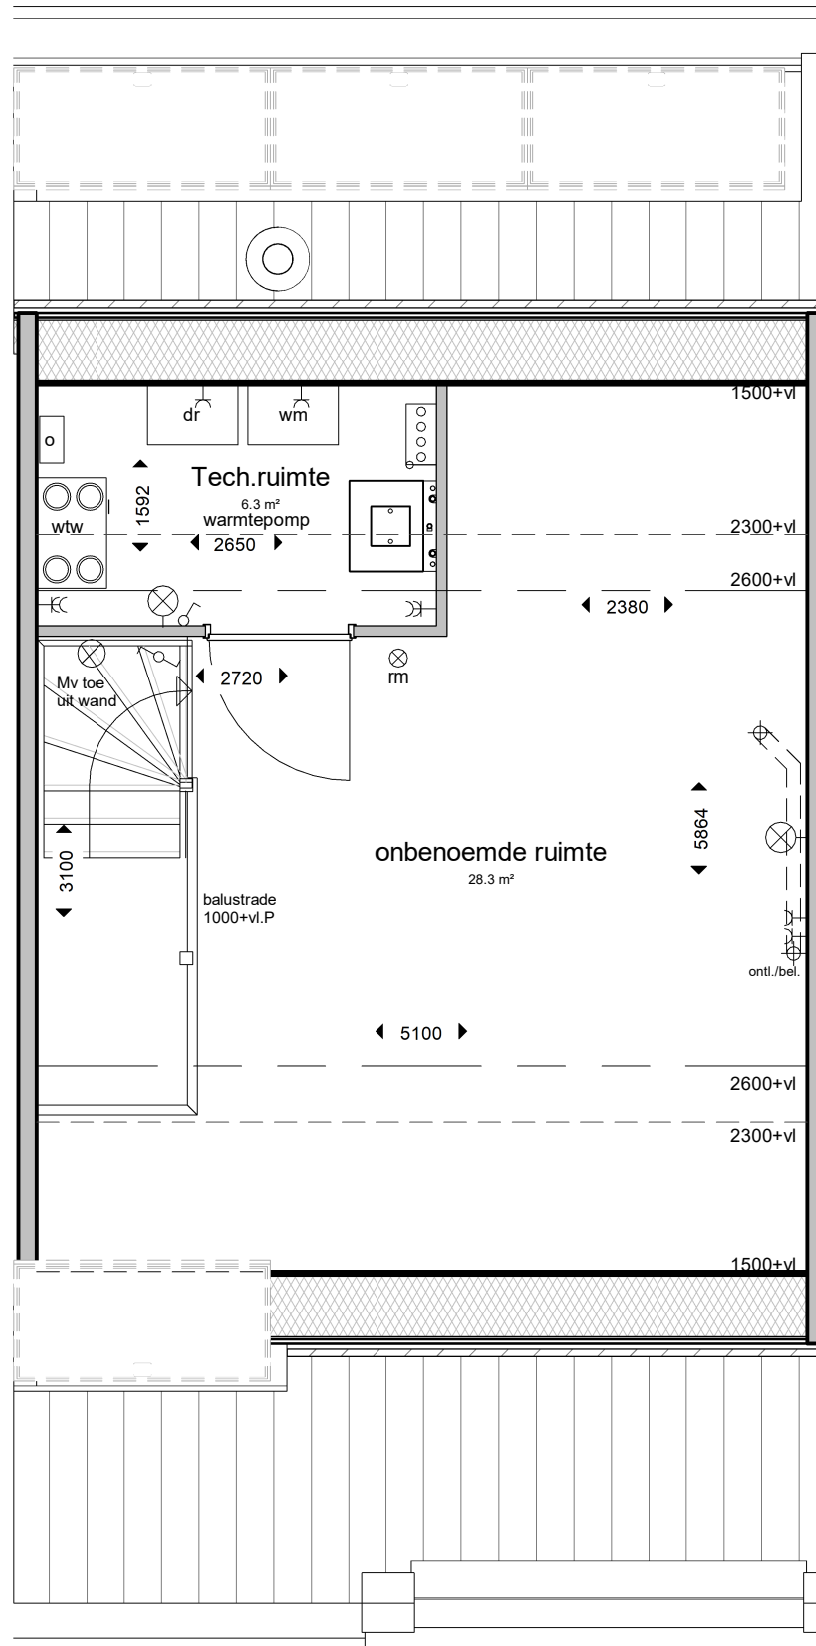

2e Verdieping