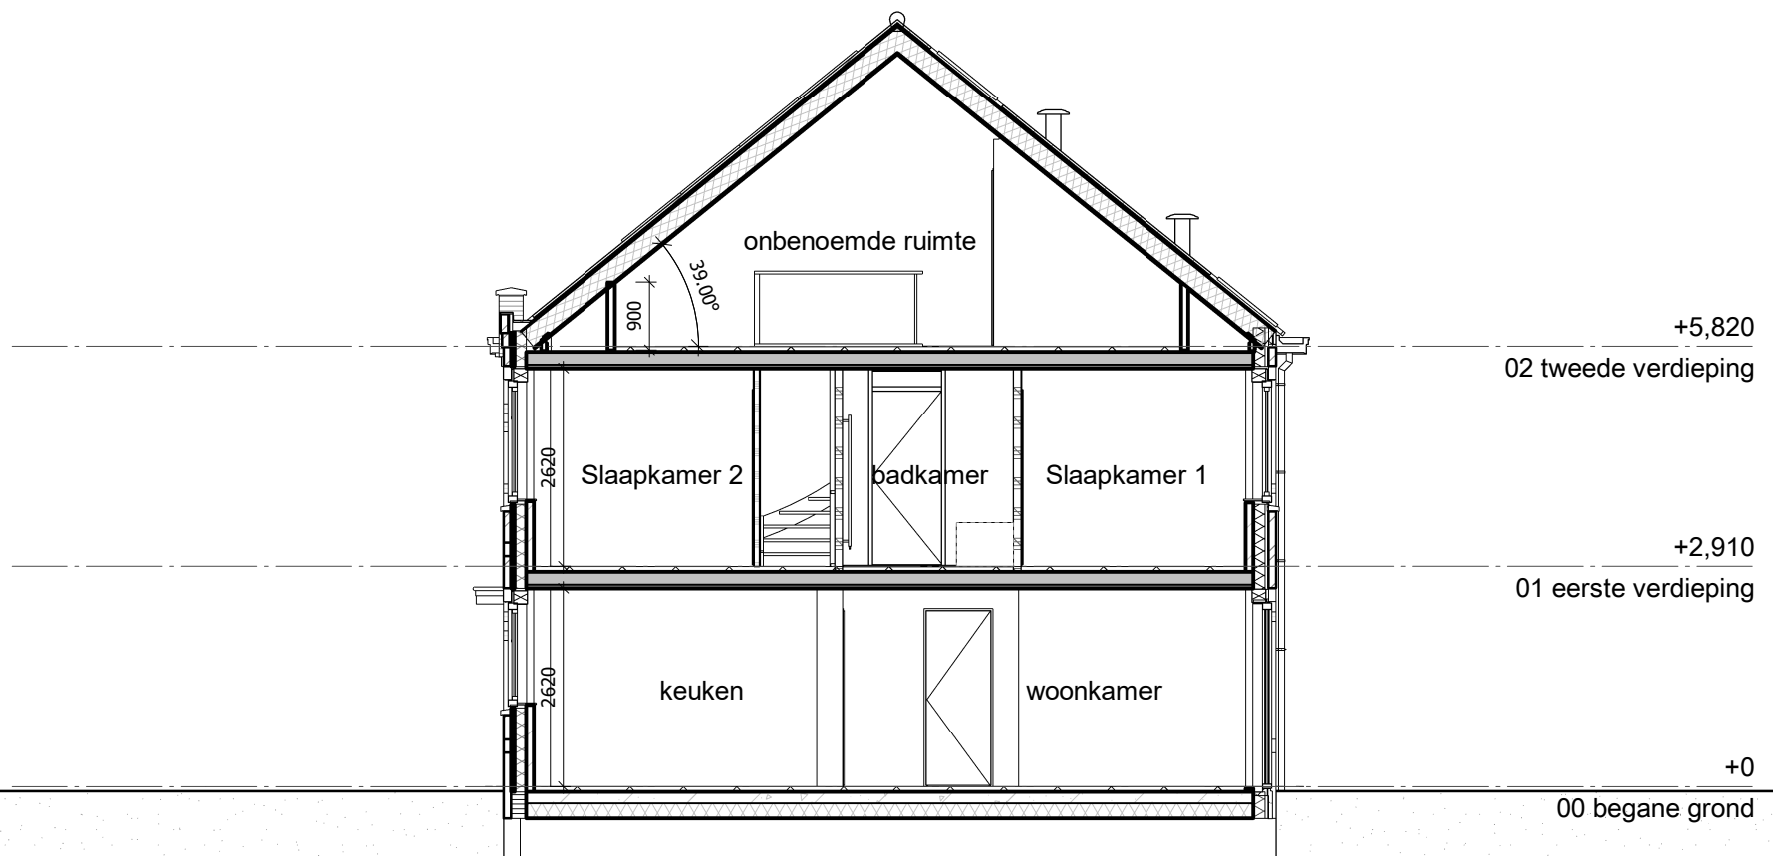

Doorsnede

ADRES : Groeneweg 38, 3059 LC Rotterdam TELEFOON : 010 - 2221000
EMAIL : info@knaap.nl WEBSITE : www.knaap.nl

OPDRACHTGEVER :

Knaap Maatwoningen
Groeneweg 38, 3059 LC Rotterdam

PROJECT :

Westvaartpark, Hazerswoude-Rijndijk
Rijwoningen algemeen

ONDERDEEL :

Gevels en doorsnede

PROJECTNUMMER :

122-8103

SCHAAL : 1:50

FORMAAT : A3

DATUM : 17-08-2023

BLAD :

11 BN-65